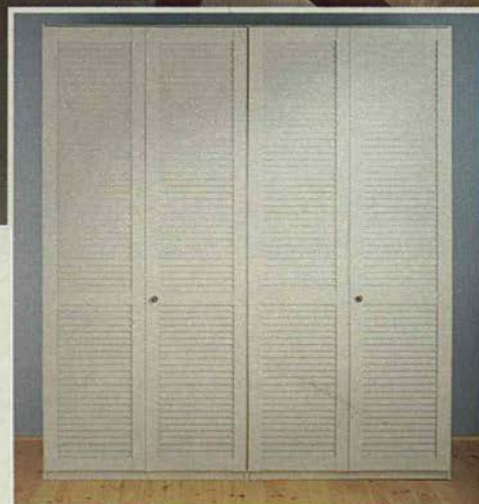

Komplettera med SULTAN
resårbotten/EMIR bädd-
madrass, se sid 150-153.

STRAJK rullbord.

Vit/krom — 395.-

• möbelfakta

GULLIVER barnsäng — 595.-

Se sid 183.

FRITZ med vita jalousidörrar, 200 cm bred — 3.675.-
Fler garderober sid 156-163.